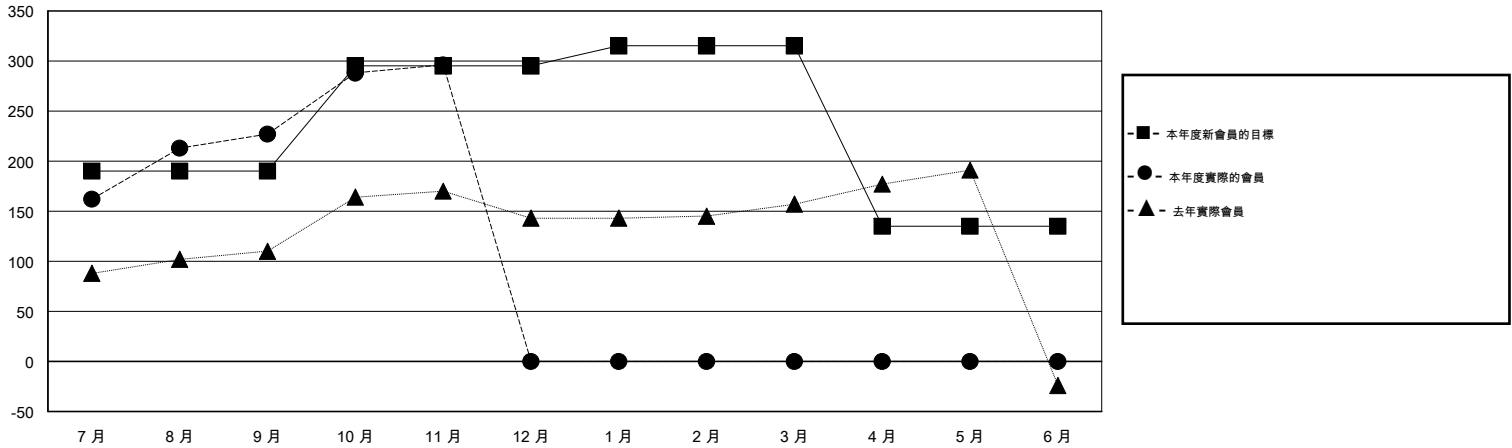

目標和實際會員累積

已取消的分會: 0

76 CLUBS OF 84 增添1位或以上的新會員

性別分佈

男 2,472 (78.05%)
女 695 (21.95%)

放棄的會員

[點擊這裡取得健康評估資料](#)

過世	6
分會已取消	0
其他	114
總計	120

家庭單位會員	22
戶長	11
非戶長	11