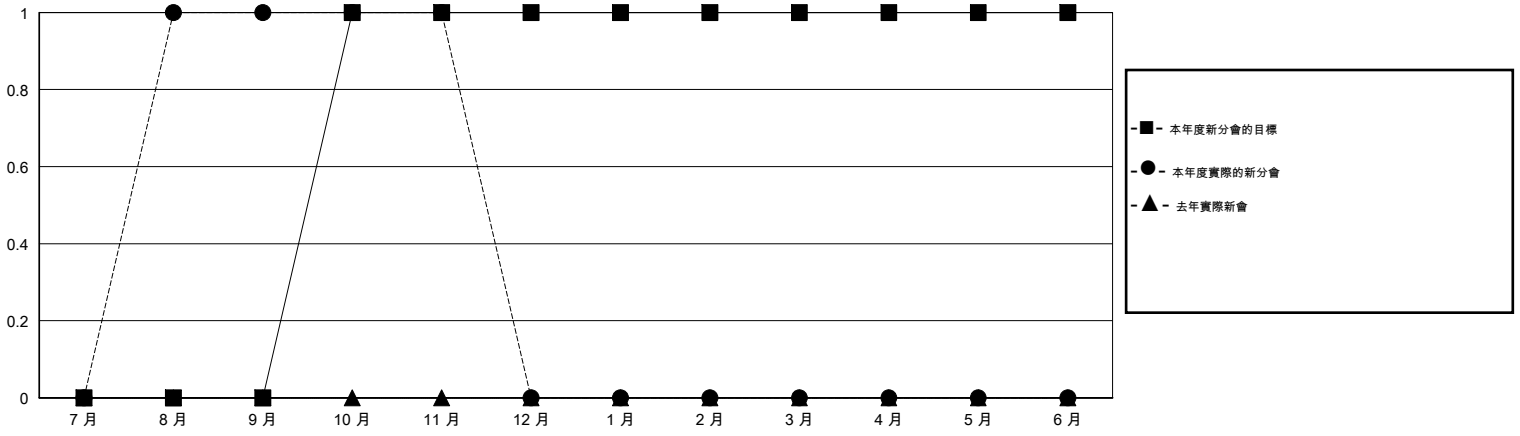

MONTHLY MEMBERSHIP PROGRESS REPORT

District 300D1

Results as of: 11/30/2015

GMT: PEI-JEN CHEN

地點 REP OF CHINA

GMT憲章區 5

分會				
成果 2015-2016				
季	新分會目標	新會	會員流失的分會	淨增/減
7月/8月/9月	0	1	0	1
10月/11月/12月	1	0	0	0
1月/2月/3月	0	0	0	0
4月/5月/6月	0	0	0	0

位會員@每位須繳				
成果 2015-2016				
季	新會員目標	增加的授證/新會員	退會人數	淨增/減
7月/8月/9月	190	340	113	227
10月/11月/12月	105	76	7	69
1月/2月/3月	20	0	0	0
4月/5月/6月	-180	0	0	0

目標與實際新會累積